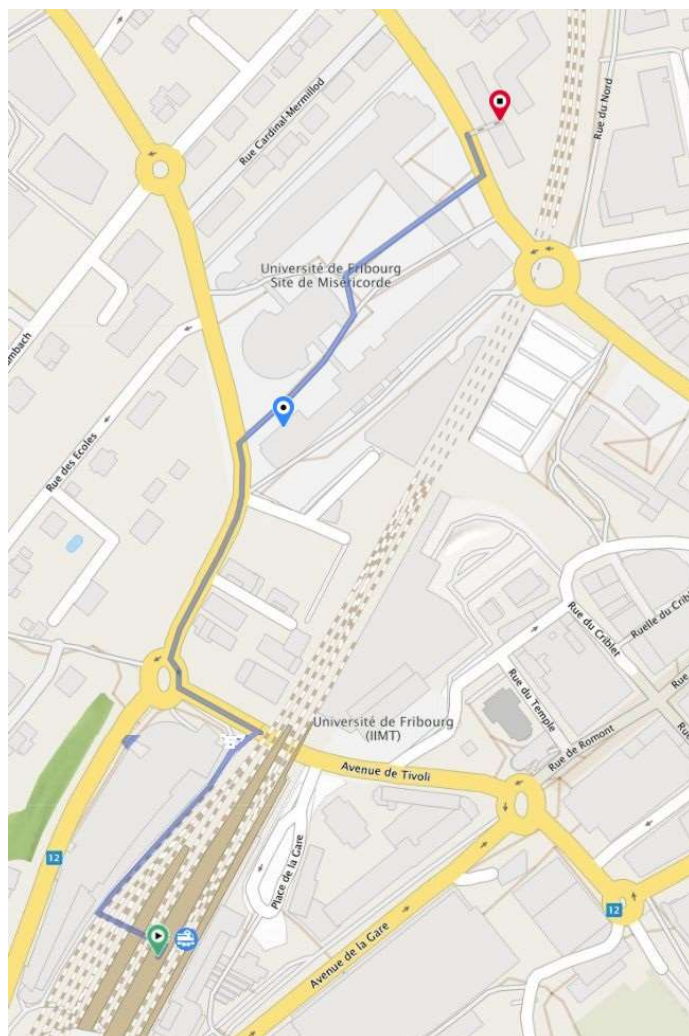

15. STaPs vom 27. – 28. September 2019

Universität Freiburg / Université de Fribourg

Anfahrt und Lageplan

Ort: Universität Freiburg

Adresse: Rue de Rome 1, CH-1700 Freiburg

Gebäude MIS 10, Raum 01.13 (im Untergeschoss)

Anreise: Die Universität ist vom Bahnhof in gut fünf Minuten zu Fuss erreichbar. (Der einfachste Weg führt auf der Hinterseite zum Bahnhof hinaus – nicht Richtung Stadt –, rechts durch den Busbahnhof und anschliessend der Hauptstrasse nach links bis zum Kreisverkehr. Von dort rechts der Avenue de l'Europe folgen bis zum Hauptgebäude der Universität und dort einmal quer über den Campus und über die Strasse.)

Die Bushaltestelle *Université* (Bus Linie 3 Richtung *Jura/Mont Carmel* oder Linie 5 Richtung *Bonnesfontaines*) liegt direkt vor dem Gebäude MIS10.

Fussweg vom Bahnhof bis Rue de Rome 1

Universität Freiburg/Fribourg Miséricorde