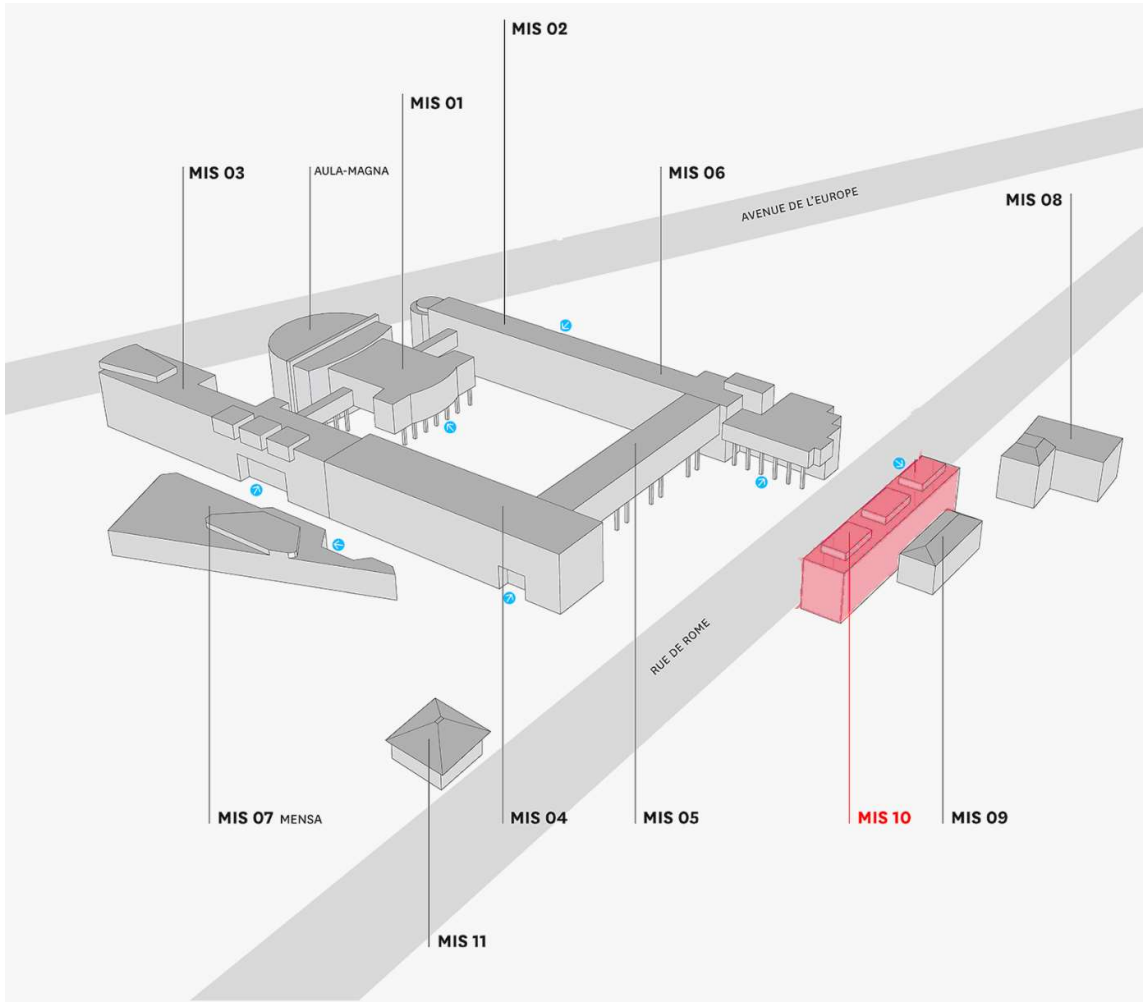

15. STaPs vom 27. – 28. September 2019

Universität Freiburg / Université de Fribourg

Anfahrt und Lageplan

Ort: Universität Freiburg

Adresse: Rue de Rome 1, CH-1700 Freiburg

Gebäude MIS 10, Raum 01.13 (im Untergeschoss)

Anreise: Die Universität ist vom Bahnhof in gut fünf Minuten zu Fuss erreichbar. (Der einfachste Weg führt auf der Hinterseite zum Bahnhof hinaus – nicht Richtung Stadt –, rechts durch den Busbahnhof und anschliessend der Hauptstrasse nach links bis zum Kreisverkehr. Von dort rechts der Avenue de l'Europe folgen bis zum Hauptgebäude der Universität und dort einmal quer über den Campus und über die Strasse.)

Die Bushaltestelle *Université* (Bus Linie 3 Richtung *Jura/Mont Carmel* oder Linie 5 Richtung *Bonnesfontaines*) liegt direkt vor dem Gebäude MIS10.

Fussweg vom Bahnhof bis Rue de Rome 1

Universität Freiburg/Fribourg Miséricorde